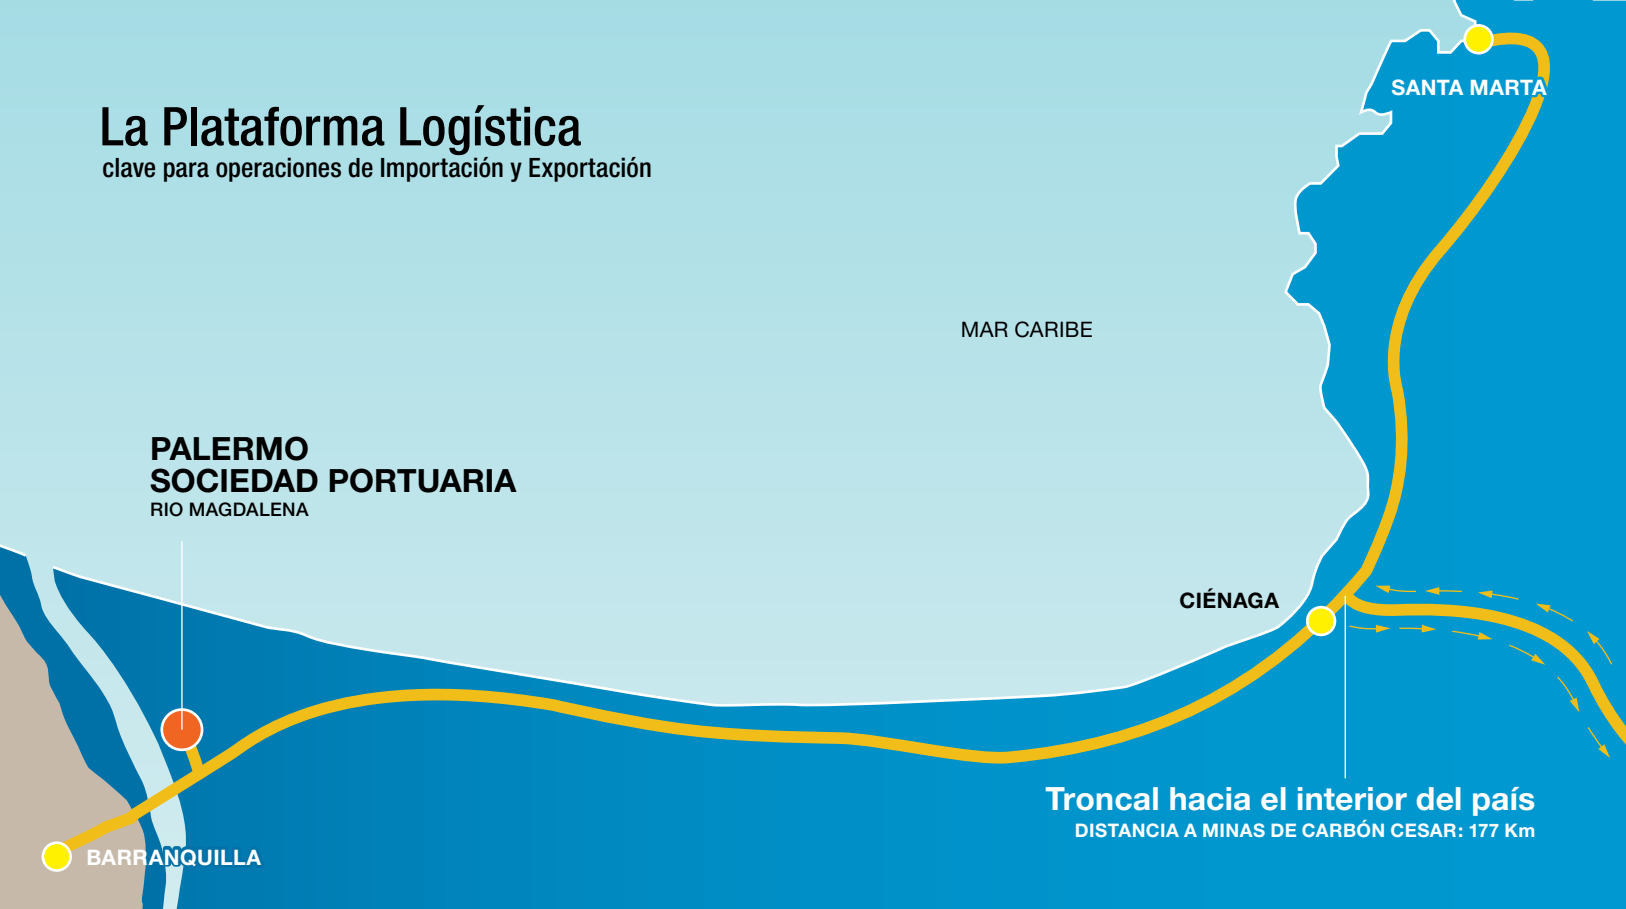

La Plataforma Logística

clave para operaciones de Importación y Exportación

SANTA MARTA

MAR CARIBE

PALERMO
SOCIEDAD PORTUARIA
RIO MAGDALENA

CIÉNAGA

BARRANQUILLA

Troncal hacia el interior del país
DISTANCIA A MINAS DE CARBÓN CESAR: 177 Km